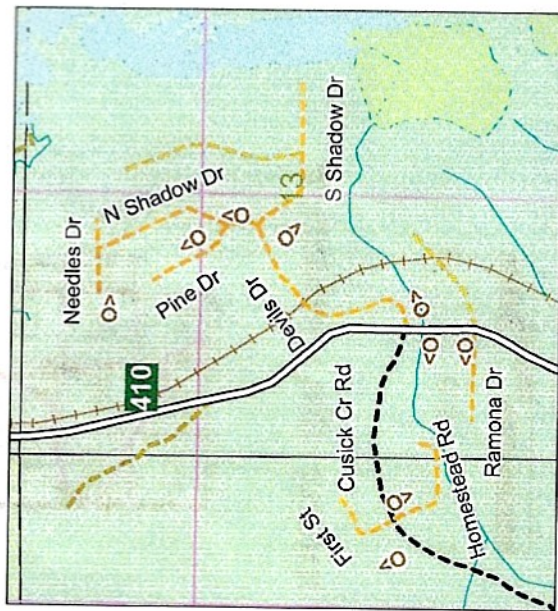

Twp 34  
Rng 43

1	2	3
4	5	6
7	8	9
10	11	12
13	14	15
16	17	18
19	20	21
22	23	24
25	26	27
28	29	30
31	32	33
34	35	36
37	38	39
40	41	42
43	44	45

# Devils Drive

Road Atlas of  
Pend Oreille County  
Map Metrics  
www.mapmet.com  
509 738 6155